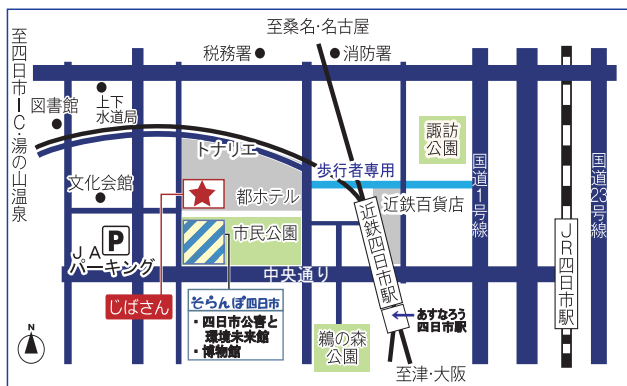

出展内容 一覧

内容は予定です。変更がある場合があります。

工作・体験

リユース工作～保冷剤を使ってオリジナル芳香剤を作ろう～
(一社) 四日市大学エネルギー環境教育研究会

材料代
200円

笹竹で作るヒンメリ体験
(一社) ネクストステップ研究会

材料代
500円

ウミガメの絵つけ体験
NPO法人 四日市ウミガメ保存会

お正月用祝い箸「はし袋作り」
三重県環境学習情報センター

竹でペン立てを作ろう
NPO法人 緑の会 羽津

クリーンルームのVR体験と環境活動紹介
キオクシア株式会社 四日市工場

ミニ干支・ひかりとり紙しおり工作と海蔵川の生き物水槽
海蔵川探検隊・うみくら

午前
ミニ干支
午後
ひかりとり紙

廃きっぷを使った工作体験と三岐 BRT スライド展示
三岐鉄道株式会社

きれいな水を次の世代へ～エコ洗剤・バスボムづくり～
四日市市上下水道局 管理部 生活排水課

各先着
15名

四日市公害訴訟 50年を振り返る
四日市再生「公害市民塾」

再生可能エネルギーのいろいろ
環境学習サークルみえ

伊勢湾の危機！貧栄養で激減する海の生き物たち
四日市自然保護推進委員会

SDGs と ICT 教育
株式会社ロハスネット+環境カウンセラー

地球温暖化防止!! 取組もうエコ生活!!
楽しくエコ生活をすすめ隊

展示

ごみ減量で地球を守ろう!
四日市市 生活環境課

四日市からも、脱原発を訴え続けて11年
脱原発四日市市民の集い/「脱原発」を考える市民講座・四日市

『澤井さん野田さん〈同行二人〉』の写真展
写真集『澤井さん野田さん〈同行二人〉』編集委員会

東邦ガスグループの環境活動の紹介
東邦ガスネットワーク(株)

乗って守ろう公共交通
四日市市 都市総合交通戦略協議会

自然観察指導員になろう!
自然観察指導員三重連絡会

「もったいない」を「ありがとう」に 市役所初！フードドライブ

ご家庭で眠っている食品はありませんか？そんなもったいない食品を子ども食堂などの団体に寄付するフードドライブを開催します。

回収場所

じばさん1階
エントランス

寄付できるもの

- ・賞味期限まで1か月以上ある食品
- ・常温保存ができる食品
- ・未開封の食品

例 缶詰、飲料、レトルト食品、お米、乾物(パスタ、うどん等)、お菓子、調味料など

寄付できないもの

- ・生ものや野菜などの生鮮食品
- ・包装が破損、移し替えした食品
- ・賞味期限の記載がない食品(米は除く)
- ・手作りの食品

* 寄付いただけない食品はお持ち帰りいただけます

お問い合わせ 生活環境課 (059-354-8192)

公害・環境に関する研究作品展

場所 じばさん5階 大研修室

期間 12月10日(土)～12月18日(日)

12月14日(水)はじばさん休館のため見学できません

会場アクセス

会場 じばさん6階(四日市市地場産業振興センター)
四日市市安島1丁目3番18号

近鉄四日市駅・あすなろう四日市駅下車 西へ徒歩3分
JR四日市駅下車 西へ徒歩20分
(JR四日市駅～近鉄四日市駅間 路線バス4分)

車でお越しの方へ

JA パーキング(安島二丁目)をご利用の方は
2時間分の駐車サービス券をお渡しします。
受付まで駐車券をご提示ください。

新型コロナウイルス感染症拡大防止等のため、内容を変更・中止する場合があります。最新情報は当館 HP をご覧ください。

主催 四日市市

四日市公害と環境未来館
お問い合わせ専用 TEL : 059-354-8430